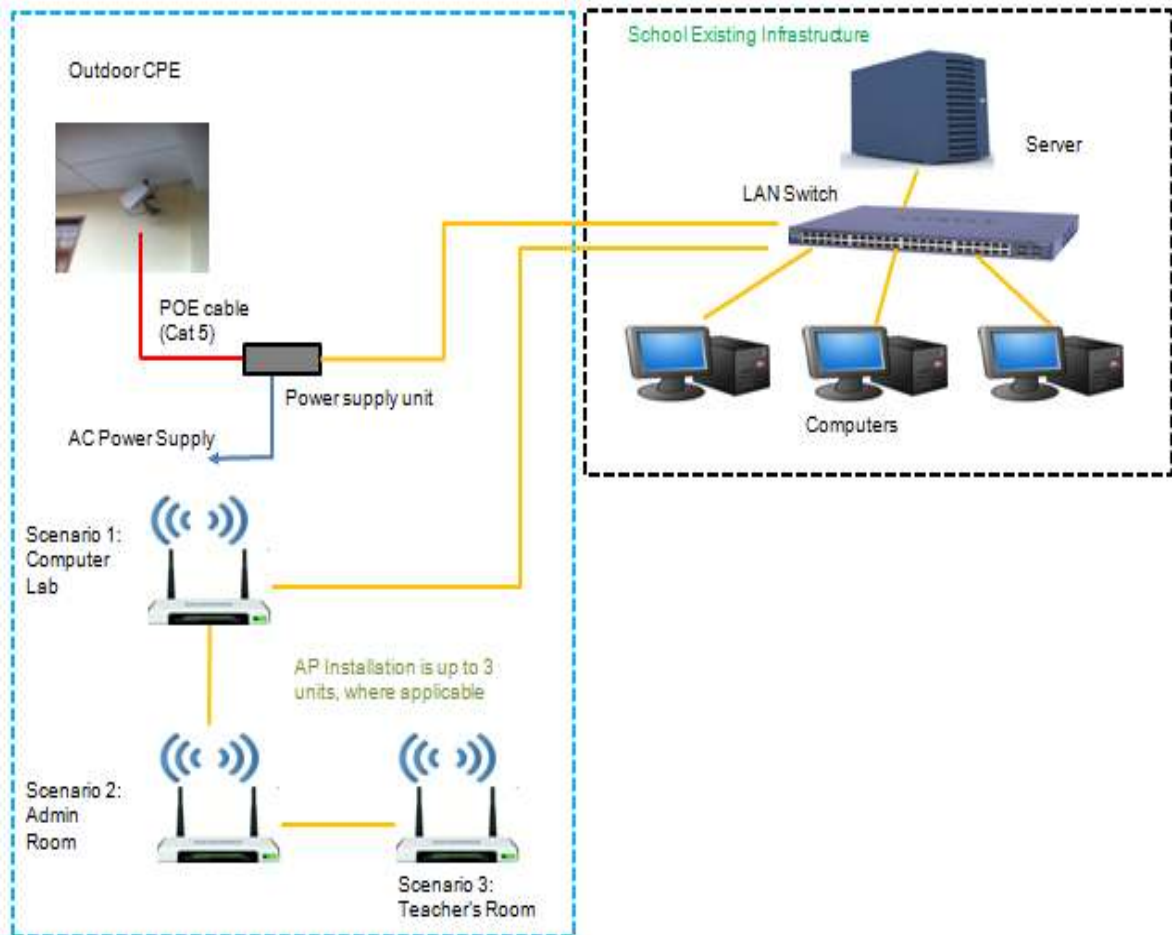

Gambarajah Pemasangan OCPE

(i) Pelan Rangkaian

Senarai Sekolah

BIL	KOD SEKOLAH	NAMA SEKOLAH	NEGERI
1	RBA0090	SK PANGGAU	PERLIS
2	RBA0035	SK TITI TINGGI	PERLIS
3	RBA0036	SK TITI TO' BANDAR	PERLIS
4	RBA0011	SK JEJAWI	PERLIS
5	RBA0023	SK PADANG KERIA	PERLIS
6	RBA0014	SK KAMPONG SERDANG	PERLIS
7	RBC0043	SRJK(C) CHIN HUN	PERLIS
8	KBA6003	SK EWA	KEDAH
9	KEA6016	SMK KEDAWANG	KEDAH
10	KBA6004	SK KEDAWANG	KEDAH
11	KBA4011	SK DATO' SRI SYED AHMAD	KEDAH
12	KBA4015	SK MATANG PAKU	KEDAH
13	KBA4022	SK TOK KEPAK	KEDAH
14	KBA4017	SK TUNKU LAKSAMANA	KEDAH
15	KBA4008	SK GELONG	KEDAH
16	KBA2011	SK KOTA RENTANG	KEDAH
17	KEA4065	SMK BANDAR BARU SINTOK	KEDAH
18	KBA4005	SK BINJAL	KEDAH
19	KBAA077	SK HAJI MAT DAHAN	KEDAH
20	KBA2015	SK LENGKUAS	KEDAH
21	KBAB007	SK TELAGA MAS	KEDAH
22	KBA7014	SK TUALAK	KEDAH
23	KBDB001	SJK(T) LADANG JABI	KEDAH
24	KBCB001	SJK(C) CHUNG HWA	KEDAH
25	KBA2024	SK ALOR MENGKUDU	KEDAH
26	KBAB008	SK TELUK JAMAT	KEDAH
27	KBA7004	SK TOH PUAN SHARIFAH HANIFAH	KEDAH
28	KBA7020	SK SERI BAKTI	KEDAH
29	KBA2073	SK KAMPONG JAWA	KEDAH
30	KBAB010	SK BUKIT PAYONG	KEDAH
31	KBAA048	SK ALOR BESAR	KEDAH
32	KBAB006	SK NAWA	KEDAH
33	KBAB013	SK KUBANG LERET	KEDAH
34	KBA9003	SK SUNGAI KERING	KEDAH
35	KBA9006	SK ULU SEDAKA	KEDAH
36	KBAA054	SK GUAR KEPAYANG	KEDAH
37	KBAB012	SK KG PAYA	KEDAH